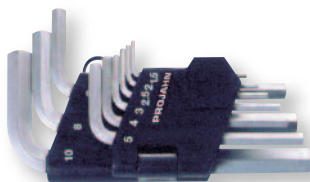

**Sechskant-Kugelkopf-Winkelstiftschlüssel, matt-satiniert, verchromt extra lange Form**  
Ball Point Hex Keys, Extra Long Version

Art.-Nr./Art.-No.	Größe/Size	L1	L2	€
3602-1.5	1,5 mm	14	90	
3602-2	2,0 mm	16	100	
3602-2.5	2,5 mm	18	112	
3602-3	3,0 mm	20	126	
3602-4	4,0 mm	25	140	
3602-5	5,0 mm	28	160	
3602-6	6,0 mm	32	180	
3602-7	7,0 mm	34	190	
3602-8	8,0 mm	36	200	
3602-10	10,0 mm	40	224	
3602-12	12,0 mm	45	250	
3602-14	14,0 mm	56	280	
3602-17	17,0 mm	63	320	

**TX-Winkelstiftschlüssel matt-satiniert verchromt, extra lange Form**  
TX Hex Keys, Extra Long Version

Art.-Nr./Art.-No.	Größe/Size	L1	L2	€
3607-10	T10	14	90	
3607-15	T15	16	100	
3607-20	T20	18	112	
3607-25	T25	20	126	
3607-27	T27	25	140	
3607-30	T30	28	160	
3607-40	T40	32	180	
3607-45	T45	36	200	
3607-50	T50	40	224	

**3601**

9  
tlg./pcs.

**Sechskant-Winkelstiftschlüssel Satz 9-teilig im Halter, matt-satiniert verchromt, kurze Form nach DIN 911**  
Hex Key Set, 9 pieces, Short Version, according to DIN 911

Art.-Nr./Art.-No.	Größe/Size
3601	1,5 - 2 - 2,5 - 3 - 4 - 5 - 6 - 8 - 10 mm

**3602**

9  
tlg./pcs.

**Sechskant-Kugelkopf-Winkelstiftschlüssel Satz 9-teilig im Halter, matt-satiniert verchromt extra lange Form**  
Ball Point Hex Key Set, 9 pieces, Extra Long Version

Art.-Nr./Art.-No.	Größe/Size
3602	1,5 - 2 - 2,5 - 3 - 4 - 5 - 6 - 8 - 10 mm