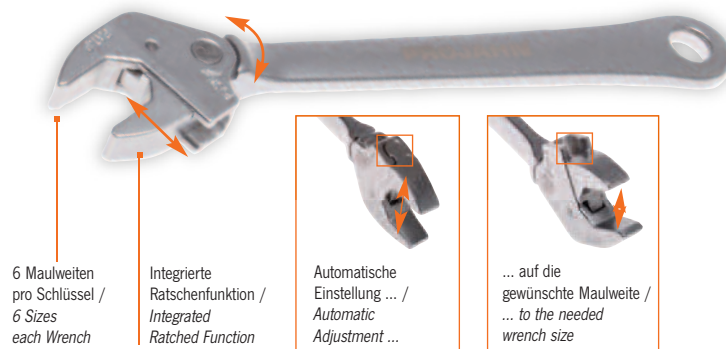

Schraubenschlüssel

Wrenches

NEU/NEW

Art.-Gruppe 123
Article Group 123

Automatischer Rollgabelschlüssel

Automatic Adjustable Wrenches

- ▶ **Selbständiges Anpassen an Schraubengrößen**
- ▶ **Automatisches Spannen durch entsprechende Drehbewegungen**
- ▶ **Integrierte Ratschenfunktion über Drehbewegung**
- ▶ **4 Größen passend für je 3 Schraubengrößen, metrisch und Zoll:**
8 – 10 / 11 – 13 / 14 – 16 / 17 – 19 mm
- ▶ **Auch passend für 4-kant, 12-kant, E-Torx**
- ▶ **Ideal für Sanitär und Automotive**

- ▶ *Automatic adjustment to screw sizes*
- ▶ *Automatic clamping by appropriate rotary motion*
- ▶ *Integrated ratchet function*
- ▶ *Every wrench fits to 3 screw sizes, metric and inch:*
8 – 10 / 11 – 13 / 14 – 16 / 17 – 19 mm
- ▶ *Also for square, 12-point, E-Torx*
- ▶ *Ideal for sanitary and automotive*

Art.-Nr./Art.-No.	Größe/Size	Länge/Length	€
2440810	8 - 9 - 10 mm + 5/16" - 11/32" - 3/8"	135 mm	
2441113	11 - 12 - 13 mm + 7/16" - 16/32" - 1/2"	155 mm	
2441416	14 - 15 - 16 - 16 mm + 9/16" - 19/32" - 5/8"	190 mm	
2441719	17 - 18 - 19 mm + 11/16" - 23/32" - 3/4"	210 mm	