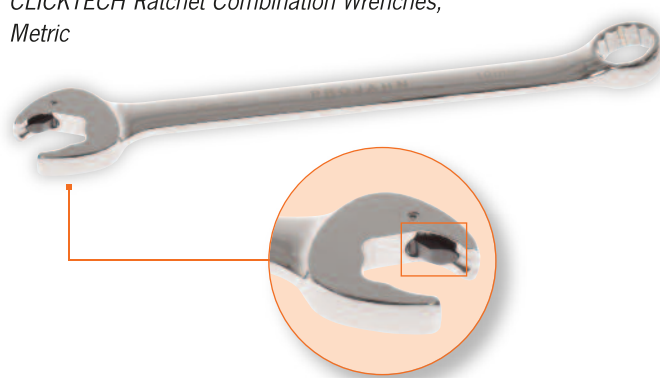

DOLPHIN Ringgabelschlüssel

DOLPHIN Combination Wrenches

Art.-Gruppe 123
Article Group 123

DOLPHIN Ringgabelschlüssel, metrisch

*DOLPHIN Combination Wrenches,
Metric*

NEU/NEW

- ▶ **Breiterer Anwendungsbereich**
- ▶ **25% höhere Kraftübertragung**
- ▶ **Hochwertige Verarbeitung und Materialien**
 - Robuste, langlebige Qualität
 - Übertrifft DIN-/ANSI-Normen
- ▶ **Innovative Ringgeometrie ermöglicht das Verschrauben in Vertiefungen**
- ▶ **Spezielle Winkelgeometrie maximiert die Kontaktfläche**

CLICKTECH Ratschen-Ringgabelschlüssel

CLICKTECH Ratchet Combination Wrenches

Art.-Gruppe 123
Article Group 123

CLICKTECH Ratschen-Ringgabelschlüssel, metrisch

*CLICKTECH Ratchet Combination Wrenches,
Metric*

NEU/NEW

- ▶ **Ringgabelschlüssel mit Ratschenfunktion auf der Gabelseite**
 - Ermöglicht Arbeiten bei extrem engem Arbeitsbereich
 - Verschraubung ohne wiederholtes Neu-Ansetzen des Schraubenschlüssels
- ▶ **Hochwertige Verarbeitung und Materialien**
 - Robuste, langlebige Qualität
- ▶ **Lösen extrem festsitzender Verbindungen durch Ringseite möglich**

- ▶ *Combination wrench with ratchet function at the open end*
 - *Allows working on extremely narrow places*
 - *Screwing without repeated placing of the wrench*
- ▶ *High quality workmanship and materials*
 - *Sturdy, durable quality*
- ▶ *Loosen extremely tightened screws with ring end*