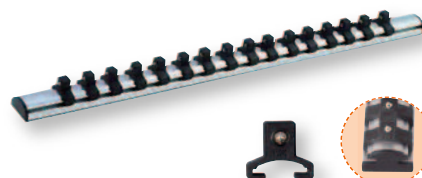

1/2" Socket Rail, Hex Bit Sockets

11
tlg./pcs.

Art.-Nr./Art.-No. Größe/Size

4234 60 mm: 5 - 6 - 8 - 10 - 12 mm
100 mm: 5 - 6 - 7 - 8 - 10 - 12 mm

422000 leere Schiene/empty rail

1/2" Stecknuss-Schiene, Inbus + Vielzahn Bit-Nüsse, 100 mm

1/2" Socket Rail, Hex + Spline Bit Sockets

11
tlg./pcs.

Art.-Nr./Art.-No. Größe/Size

4232 5 - 6 - 7 - 8 - 10 mm
M6 - M8 - M10 - M12 - M14 - M16

422000 leere Schiene/empty rail

1/2" Stecknuss-Schiene, TX Bit-Nüsse mit Loch, 60 mm

1/2" Socket Rail, Tamper TX Bit Sockets

10
tlg./pcs.

Art.-Nr./Art.-No. Größe/Size

4224 TX15 - TX20 - TX25 - TX27 - TX30 - TX40 - TX45 - TX50 - TX55 - TX60

422000 leere Schiene/empty rail

PROFESSIONAL PLUS STANDARD

1/2" Stecknuss-Schiene magnetisch

1/2" Magnetic Socket Rail

Art.-Nr./Art.-No. Größe/Size

422001 1/2" Stecknuss-Schiene magnetisch/
1/2" magnetic socket holder
inkl. 14 Halter/incl. 14 clips

422011 1/2" Ersatzhalter, 10 Stück/
1/2" Clips, 10 pieces