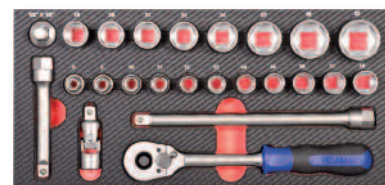

1/2" Stecknuss-Schiene magnetisch

1/2" Magnetic Socket Rail

Art.-Nr./Art.-No. Größe/Size

422001 1/2" Stecknuss-Schiene magnetisch/
1/2" magnetic socket holder
inkl. 14 Halter/incl. 14 clips

422011 1/2" Ersatzhalter, 10 Stück/
1/2" Clips, 10 pieces