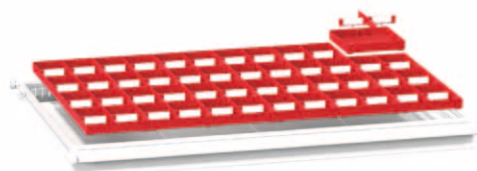

## 54 x 36D

## Krabíčky

Min. výška čela zás. mm	Objednací číslo	kg
75	5436PK25	2,2
75	5436PK50	3,6
100	5436PK75	4,8

24 ks krabiček, W x D 153 x 153 mm  
24 ks velkých přepážek  
48 ks malých přepážek

## Žlaby

Šířka žlabu mm	Objednací číslo	kg
70	5436PU2	2,4

24 ks 2-dílného žlabu, W x D 153 x 153 mm  
48 ks přepážek

## Žlaby

Šířka žlabu mm	Objednací číslo	kg
45	5436PU3	2,6

24 ks 3-dílného žlabu, W x D 153 x 153 mm  
72 ks přepážek