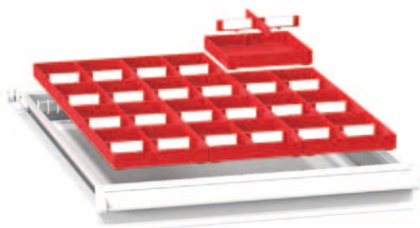

27 x 36D

Krabíčky

| Min. výška čela zás. mm | Objednací číslo | kg |
|----------------------------|-----------------|-----|
| 75 | 2736PK25 | 1,1 |
| 75 | 2736PK50 | 1,8 |
| 100 | 2736PK75 | 2,4 |

12 ks krabiček, W x D 153 x 153 mm
12 ks velkých přepážek
24 ks malých přepážek

Žlaby

| Šířka žlabu mm | Objednací číslo | kg |
|-------------------|-----------------|-----|
| 70 | 2736PU2 | 1,2 |

12 ks 2-dílného žlabu, W x D 153 x 153 mm
24 ks přepážek

Žlaby

| Šířka žlabu mm | Objednací číslo | kg |
|-------------------|-----------------|-----|
| 45 | 2736PU3 | 1,3 |

12 ks 3-dílného žlabu, W x D 153 x 153 mm
36 ks přepážek

Žlaby

| Šířka žlabu mm | Objednací číslo | kg |
|-------------------|-----------------|-----|
| 33 | 2736PU4 | 1,5 |

12 ks 4-dílného žlabu, W x D 153 x 153 mm
48 ks přepážek