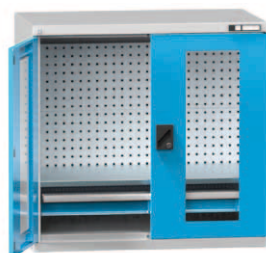

## Standardní konfigurace SK1

Výška 1000 mm

Šířka 1044 mm, hloubka 625 mm

Dveře	Objednací číslo	kg	kg
plné	SK1-004	300	54
prosklené	SK1-004S	300	57

2x police, bezpečnostní tvrzená skla

Šířka 1044 mm, hloubka 625 mm

Dveře	Objednací číslo	kg	kg
plné	SK1-005	300	66
prosklené	SK1-005S	300	69

2x police, zásuvka 100E, bezpečnostní tvrzená skla

Šířka 1044 mm, hloubka 625 mm

Dveře	Objednací číslo	kg	kg
plné	SK1-006	300	75
prosklené	SK1-006S	300	81

1x police, zásuvka 100E  
perfo dvířek, perfo bočních stěn, perfo zadní stěny  
bezpečnostní tvrzená skla