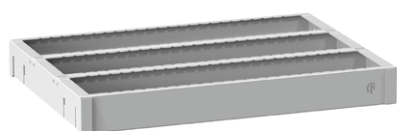

Skříň s křídlovými dveřmi 36 x 27D

Objednací číslo	W x D x H mm	kg	kg
NCSK3627K	738 x 655 x 1950	400	83

Skříň křídlovými dveřmi 54 x 27D

Objednací číslo	W x D x H mm	kg	kg
NCSK5427K	1044 x 655 x 1950	600	95

Nosič nástrojů

Velikost	Objednací číslo	W x D x H mm	kg	kg
36D	NCNN36	627 x 155 x 143	30	2,0
54D	NCNN54	934 x 155 x 143	30	3,0

Sada multifunkčních držáků

Nástrojový rám do skříní

Velikost	Objednací číslo	W x D x H mm	kg	kg
36 x 27D	NCNR3627	627 x 448 x 74	70	5,4
54 x 27D	NCNR5427	934 x 448 x 74	70	7,5

Sada multifunkčních držáků

Nástrojový rám do zásuvky

Velikost	Objednací číslo	W x D x H mm	kg	kg
36 x 27D	NCNRZ3627	593 x 448 x 74	70	4,1
54 x 27D	NCNRZ5427	901 x 448 x 74	70	5,8

Sada multifunkčních držáků

Police

Velikost	Objednací číslo	W x D x H mm	kg	kg
36 x 27D	NCP3627	661 x 571 x 25	100	3,0
54 x 27D	NCP5427	965 x 571 x 25	100	4,0

4x háček pro zavěšení police

Celková výška součtu čel zásuvek je omezena na 850 mm.