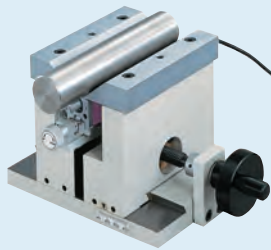

# Příslušenství pro SJ-210 a SJ-310

## Volitelné příslušenství

Obj. č.	Popis
178-033	Měřicí přípravek pro válcové obrobky
178-034	Měřicí přípravek jako univerzální držák
178-035	Měřicí přípravek pro měření vnitřních průměrů

178-029  
(zobrazeno s 12AAA221 a SJ-210)