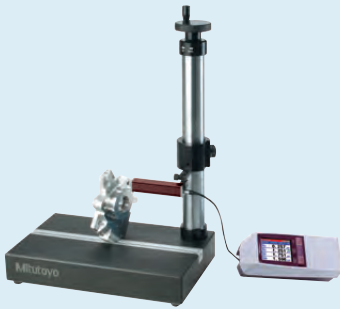

# Příslušenství pro SJ-210 a SJ-310

## Volitelné příslušenství

Obj. č.	Popis
178-033	Měřicí přípravek pro válcové obrobky
178-034	Měřicí přípravek jako univerzální držák
178-035	Měřicí přípravek pro měření vnitřních průměrů

178-029  
(zobrazeno s 12AAA221 a SJ-210)