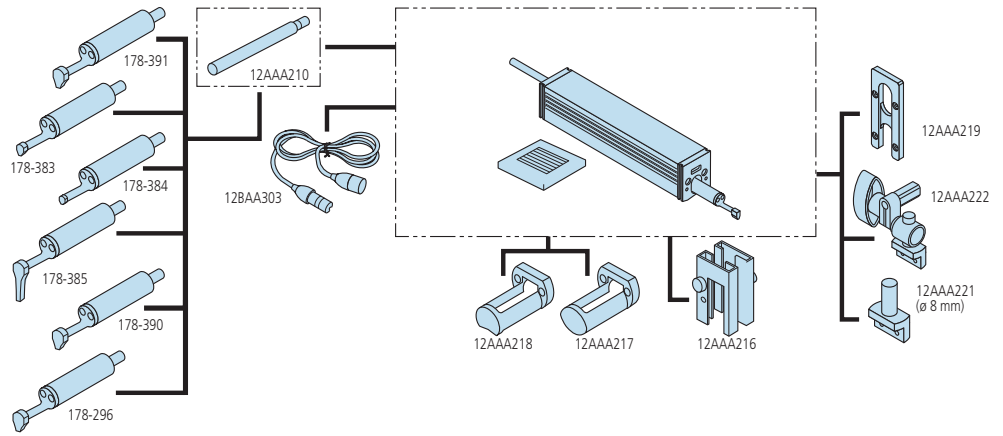

## Volitelné příslušenství

Obj. č.	Popis
178-033	Měřicí přípravek pro válcové obrobky
178-034	Měřicí přípravek jako univerzální držák
178-035	Měřicí přípravek pro měření vnitřních průměrů

178-029  
(zobrazeno s 12AAA221 a SJ-210)

178-033

178-034

178-035

## Série 178

178-388/178-398

178-385/178-394

178-383/178-392

178-390/178-387  
178-296/178-386

178-384/178-393

12AAA210

12AAA221