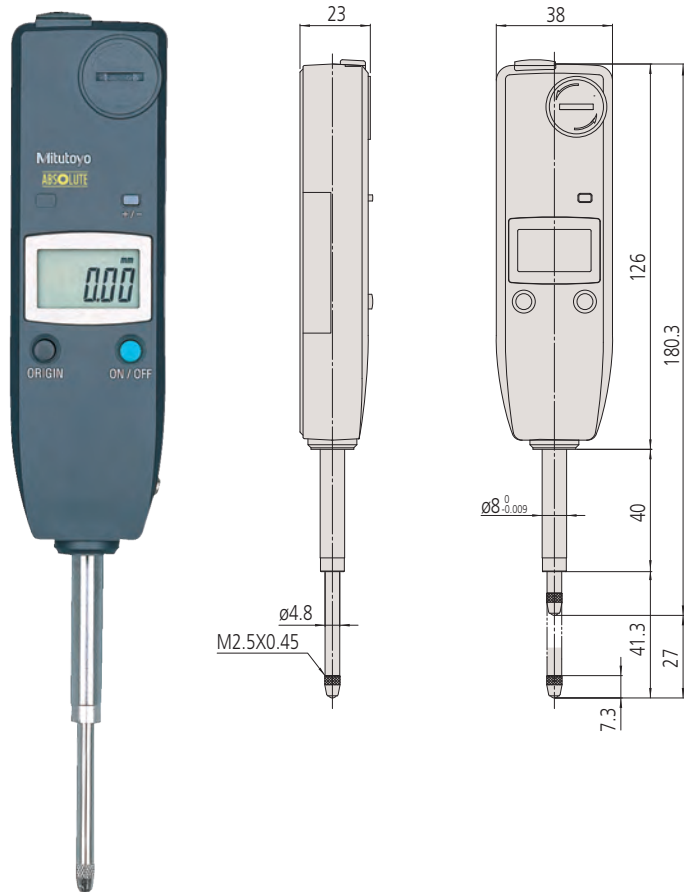

ABSOLUTE DIGIMATIC Digitální úchylkoměry ID-U

Série 575

Úzké provedení digitálních úchylkoměrů s rozsahem měření 25 mm.

ABSOLUTE DIGIMATIC Úchylkoměry ID-U nabízí následující výhody:

- Snímač ABSOLUTE zaručuje, že nemusíte nastavovat počátek po každém zapnutí přístroje, čímž si ušetříte čas a námahu.
- Pro jejich kompaktní design jsou vhodné pro instalaci do měřicích zařízení.
- Vyjíměčná životnost baterie.

Funkce	Série 575
ORIGIN (ABS nulování)	●
Výstup dat DIGIMATIC	●
ZAP/VYP	●
Přepínání směru čítání	●

Technické parametry

Přesnost	Podívejte se na tabulky ve specifikacích (bez kvantizační chyby)
Číselný krok	0,01 mm
Stupnice	ABSOLUTE Elektrostatický lineární snímač
Upínací stopka \varnothing	8 mm
Max. rychlost odezvy	Neomezená
Měřicí dotek	Kulička z tvrdokovu, závit M 2,5 x 0,45 mm
Alarm	Slabé baterie, chyby složení počítané hodnoty
Napájení	1 baterie SR-44
Životnost baterie	cca 20000 hodin
Displej	LCD, výška číslic: 8,5 mm

DIGIMATIC Propojovací kabely

905338	DIGIMATIC kabel, ploché přímé provedení, 1m
905409	DIGIMATIC kabel, ploché přímé provedení, 2 m
02AZD790F	Propojovací kabel F pro U-WAVE-T, ploché přímé provedení

Obj. č. 540774: Pohybový rozsah měření max. 12 mm

575-121

Metrické

Obj. č.	Rozsah měř. [mm]	Přesnost	Měřicí síla [N]	Hmotnost [g]
575-121	25,4	0,02 mm	≤ 1,8	140