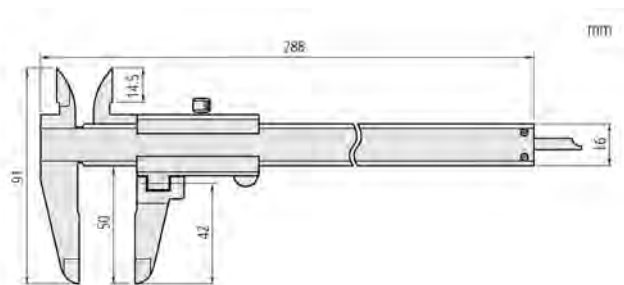

Posuvná měřítka s výkyvnou čelistí

Série 536

Tato posuvná měřítka mají výkyvnou čelist. Nabízí následující výhody:

- Výkyvnou měřicí čelist lze naklápět pro změření jednotlivých osazení hřídele.
- S hloubkoměrem.

536-212

Metrické

Obj. č.	Rozsah měř. [mm]	Poznámka	Hmotnost [g]
536-212	0-200	Rozsah výkyvu $\pm 90^\circ$	190

Technické parametry

Přesnost	$\pm 0,05$ mm
Dělení stupnice	0,05 mm
Dodává se	V pouzdře