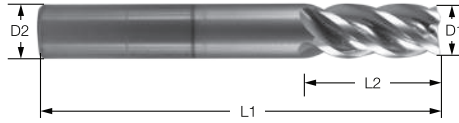

90° Z4 L

MAGIA

90° 4 FLUTE, LONG

DESIGNATION	GRADE	D1	D2	L1	L2	CATALOG #
E90 Z4 D03.0(06) L12.0(050)	LT 4000	3.0	6	50	12	M5003559
E90 Z4 D04.0(06) L16.0(055)	LT 4000	4.0	6	55	16	M5003560
E90 Z4 D05.0(06) L20.0(060)	LT 4000	5.0	6	60	20	M5003561
E90 Z4 D06.0(06) L24.0(065)	LT 4000	6.0	6	65	24	M5003562
E90 Z4 D08.0(08) L32.0(090)	LT 4000	8.0	8	90	32	M5003563
E90 Z4 D10.0(10) L40.0(100)	LT 4000	10.0	10	100	40	M5003564
E90 Z4 D12.0(12) L48.0(110)	LT 4000	12.0	12	110	48	M5003565
E90 Z4 D16.0(16) L64.0(160)	LT 4000	16.0	16	160	64	M5003566