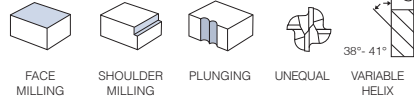

90° Z4 L

MAGIA

90° 4 FLUTE, LONG

DESIGNATION	GRADE	D1	D2	L1	L2	CATALOG #
E90 Z4 D03.0(06) L12.0(050)	LT 4000	3.0	6	50	12	M5003559
E90 Z4 D04.0(06) L16.0(055)	LT 4000	4.0	6	55	16	M5003560
E90 Z4 D05.0(06) L20.0(060)	LT 4000	5.0	6	60	20	M5003561
E90 Z4 D06.0(06) L24.0(065)	LT 4000	6.0	6	65	24	M5003562
E90 Z4 D08.0(08) L32.0(090)	LT 4000	8.0	8	90	32	M5003563
E90 Z4 D10.0(10) L40.0(100)	LT 4000	10.0	10	100	40	M5003564
E90 Z4 D12.0(12) L48.0(110)	LT 4000	12.0	12	110	48	M5003565
E90 Z4 D16.0(16) L64.0(160)	LT 4000	16.0	16	160	64	M5003566