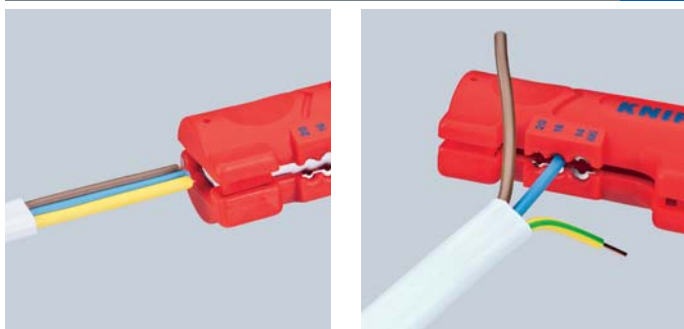

## Odizolovací nástroj

na koaxiální kabely

16

60

- > k odstraňování pláště a odizolování všech běžných koaxiálních kabelů od  $\varnothing$  4,8 do 7,5 mm (např.: pro příjem TV a satelitů), vhodné také pro PVC-Flex 3 x 0,75 mm<sup>2</sup>
- > s délkovou stupnicí 5,0 - 20,0 mm
- > dvoudílný otevírací nástroj pro odizolování
- > s otevírací pružinou a blokovací západkou
- > těleso: plast, vyztužen optickými vlákny

16 60 100 SB  
MM

Č. výr.	EAN	↔		Hodnoty odizolování	⚖
	4003773-	mm		Ø mm	g
16 60 100 SB	040811	100	MM	koaxiální kabely 4,8 - 7,5 kabely kruhového průřezu 3 x 0,75 mm <sup>2</sup>	22

## Odizolovací nástroj

pro kabely plochého a kruhového průřezu

16

64

- > pro ploché kabely do šířky 12 mm
- > i k odizolování všech běžných kabelů kruhového průřezu a kabelů pro vlhké prostory s  $\varnothing$  4,0 až 13,0 mm (např. kabel NYM 3 x 1,5 mm<sup>2</sup> až 5 x 2,5 mm<sup>2</sup>)
- > nástroj pro odizolování pro průřezy 0,8 / 1,5 / 2,5 mm<sup>2</sup> (AWG 20 / 16 / 14)
- > s otevírací pružinou a blokovací západkou
- > pro práci v omezených a těžko přístupných pracovních prostorech
- > také pro použití v krabicových odbočnicích a skříňkách rozdělovače
- > těleso: plast, vyztužen sklolaminátem

## Odizolovací nástroj

na datové kabely

16

65

- > k odizolování datových kabelů UTP a STP s  $\varnothing$  4,5 až 10,0 mm
- > nástroj pro odizolování pro průřezy 0,2 / 0,3 / 0,8 / 1,5 / 2,5 / 4 mm<sup>2</sup>
- > dvoudílný otevírací nástroj pro odizolování
- > s otevírací pružinou a blokovací západkou
- > aretace v uzavřené poloze
- > těleso: plast, vyztužen optickými vlákny
- > čepele: speciální nástrojová ocel, kalená v oleji, s potahem TiN