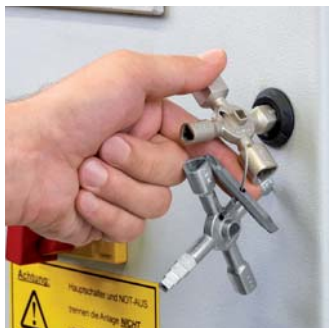

**KNIPEX TwinKey®**  
pro běžné skříně a systémy zavírání

00  
11

10 profilů. 2 kříže. 1 klíč.  
Všechny běžné uzavírací systémy.

- > multifunkční klíč pro ovládání uzávěrů z oblasti techniky budov (topení a sanitární zařízení, klimatizační a větrací technika, elektrotechnika), zásobování plynem a vodou a uzavíracích systémů
- > 8-paprsková verze: 2 křížové klíče spojené za účelem úspory místa pomocí magnetů
- > otočný bit: drážka 1,0 x 7 mm a křížová drážka PH2
- > klíč a otočný bit spojeny stabilním drátěným lanem z ušlechtilé oceli
- > kvalitní povrchová úprava
- > váhově optimalizovaná konstrukce ze zinkového tlakového odlitku

# TwinKey®

**Promyšlené vybavení, kvalitní zpracování.**

Osmipaprskový KNIPEX TwinKey® se skládá ze dvou křížů, které se do sebe zasouvají pomocí magnetu.

Video k výrobku

Č. výr.	EAN	↔ mm	⊘ Ø mm	⊘ Ø mm	⊘ Ø mm	⊘ Ø mm	⊘ Ø mm	⊘ Ø mm	⚖ g
00 11 01	074670	95	5 / 6 - 7 / 8 - 9 / 10 - 11	7 - 8 / 9 - 10 / 11 - 12	3 - 5	6	6 - 9	135	