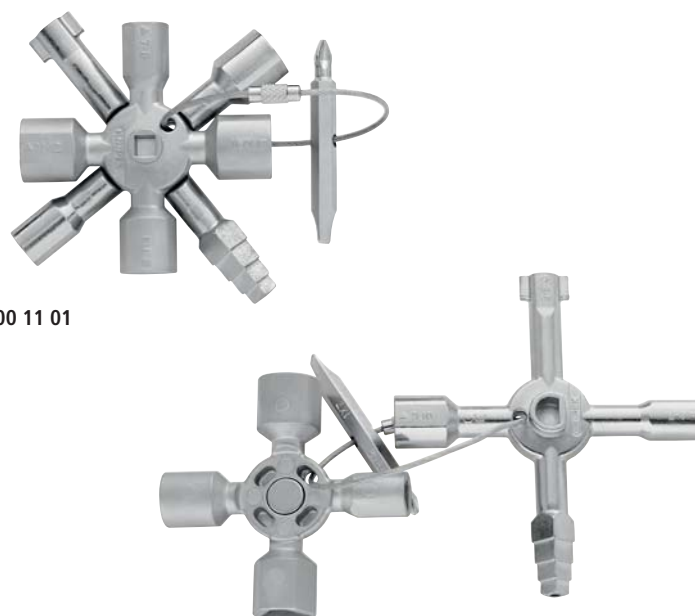

**KNIPEX TwinKey®**  
pro běžné skříně a systémy zavírání

00  
11

10 profilů. 2 kříže. 1 klíč.  
Všechny běžné uzavírací systémy.

- > multifunkční klíč pro ovládání uzávěrů z oblasti techniky budov (topení a sanitární zařízení, klimatizační a větrací technika, elektrotechnika), zásobování plynem a vodou a uzavíracích systémů
- > 8-paprsková verze: 2 křížové klíče spojené za účelem úspory místa pomocí magnetů
- > otočný bit: drážka 1,0 x 7 mm a křížová drážka PH2
- > klíč a otočný bit spojeny stabilním drátěným lanem z ušlechtilé oceli
- > kvalitní povrchová úprava
- > váhově optimalizovaná konstrukce ze zinkového tlakového odlitku

# TwinKey®

**Promyšlené vybavení, kvalitní zpracování.**

Osmipaprskový KNIPEX TwinKey® se skládá ze dvou křížů, které se do sebe zasouvají pomocí magnetu.

Video k výrobku

Č. výr.	EAN	↔ mm	⊘ Ø mm	⊘ Ø mm	⊘ Ø mm	⊘ Ø mm	⊘ Ø mm	⊘ Ø mm	⚖ g
00 11 01	074670	95	5 / 6 - 7 / 8 - 9 / 10 - 11	7 - 8 / 9 - 10 / 11 - 12	3 - 5	6	6 - 9	135	