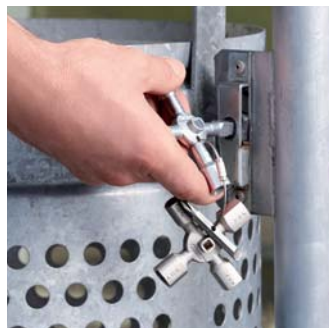

**KNIPEX TwinKey®**  
pro běžné skříně a systémy zavírání

00  
11

10 profilů. 2 kříže. 1 klíč.  
Všechny běžné uzavírací systémy.

- > multifunkční klíč pro ovládání uzávěrů z oblasti techniky budov (topení a sanitární zařízení, klimatizační a větrací technika, elektrotechnika), zásobování plynem a vodou a uzavíracích systémů
- > 8-paprsková verze: 2 křížové klíče spojené za účelem úspory místa pomocí magnetů
- > otočný bit: drážka 1,0 x 7 mm a křížová drážka PH2
- > klíč a otočný bit spojeny stabilním drátěným lanem z ušlechtilé oceli
- > kvalitní povrchová úprava
- > váhově optimalizovaná konstrukce ze zinkového tlakového odlitku

# TwinKey®

**Promyšlené vybavení, kvalitní zpracování.**

Osmipaprskový KNIPEX TwinKey® se skládá ze dvou křížů, které se do sebe zasouvají pomocí magnetu.

Video k výrobku

Č. výr.	EAN	↔ mm	⊘ Ø mm	⊘ Ø mm	⊘ Ø mm	⊘ Ø mm	⊘ Ø mm	⊘ Ø mm	⚖ g
00 11 01	074670	95	5 / 6 - 7 / 8 - 9 / 10 - 11	7 - 8 / 9 - 10 / 11 - 12	3 - 5	6	6 - 9	135	