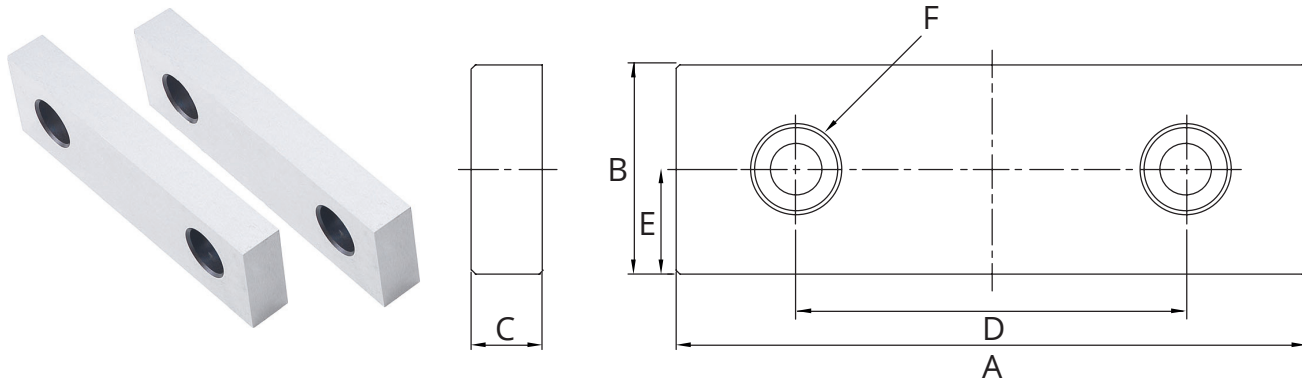

Pair of spare jaws
Paire de mors de rechange

| Bestell-Nr. Order no. Référence | Ausführung Version Type | A | B | C | D | E | F |
|---------------------------------------|-------------------------------|-------|----|----|------|------|---------------|
| Z.KS.SA.AVQ4401 | AVQ-100 AVL-100 | 102 | 45 | 15 | 58 | 22,5 | M8x 1,25 P |
| Z.KS.SA.AVQ5401 | AVQ-125 AVL-125 | 124,7 | 53 | 15 | 60 | 26,5 | M10 x 1,5 P |
| Z.KS.SA.AVQ6401 | AVQ-160 AVL-160 ALQ-160 | 159,2 | 53 | 18 | 98,4 | 26,5 | M12 x 1,75 P |
| Z.KS.SA.AVQ8401 | AVQ-200 AVL-200 ALQ-200 | 199,5 | 58 | 18 | 120 | 29 | M12 x 1,75 P |
| Z.KS.SA.HP403 | HP-40 | 104 | 36 | 11 | 70 | 10 | 1/4 - 20 UNC |
| Z.KS.SA.HP503 | HP-50 MP-50 | 130 | 46 | 15 | 85 | 16 | 5/16 - 18 UNC |
| Z.KS.SA.HP603 | HP-60 MP-60 | 154 | 54 | 17 | 100 | 18 | 3/8 - 16 UNC |
| Z.KS.SA.HP803 | HP-80 MP-80 | 206 | 62 | 21 | 120 | 24,5 | M10 x 1,5 P |
| Z.KS.SA.AVC4401 | AVC-100 AVM-100 | 100 | 48 | 15 | 60 | 22 | M10 x 1,5 P |
| Z.KS.SA.AVC5401 | AVC-130 AVM-130 | 130 | 55 | 15 | 90 | 25 | M10 x 1,5 P |
| Z.KS.SA.AVC6401 | AVC-160 AVM-160 | 160 | 58 | 15 | 90 | 25 | M10 x 1,5 P |
| Z.KS.SA.AVC8401 | AVC-200 AVM-200 | 200 | 63 | 18 | 120 | 28 | M12 x 1,75 P |
| Z.KS.SA.TLD4401 | TLD-40 | 102 | 38 | 15 | 63,5 | 17,5 | 3/8 - 16 UNC |
| Z.KS.ST.ALD6401 | ALD-60 | 152 | 58 | 17 | 95 | 32 | M12 x 1,75 P |