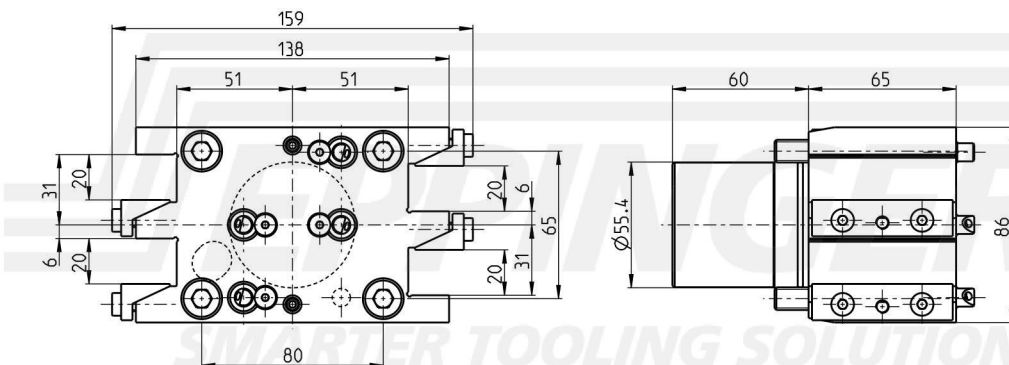

Tool holder, straight, multiple  
rectangular transverse, external coolant supply

číslo součásti 7.172.350  
pro Okuma LT2000EX (V16)

Technické údaje se můžou lišit

14.06.2018 | 14.06.2018

ESA Eppinger GmbH | Breitwiesenweg 2-8 | 73770 Denkendorf, Germany | [www.eppinger.de](http://www.eppinger.de)