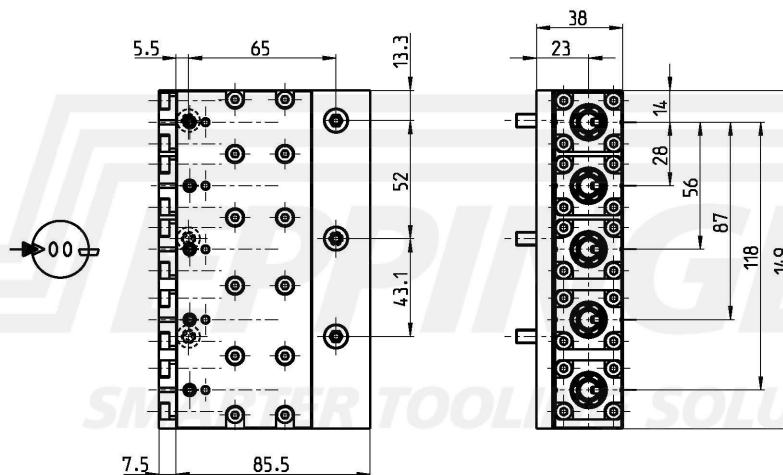

5-Station tool holder 12x12
DECOFLEX® 15
internal coolant through tool

číslo součásti 7.170.550
pro Hanwha XD 20V

Příslušen. DECOFLEX® Adapter 15

Only for stations T01-T06

Technické údaje se můžou lišit

02.08.2016 | 05.09.2016