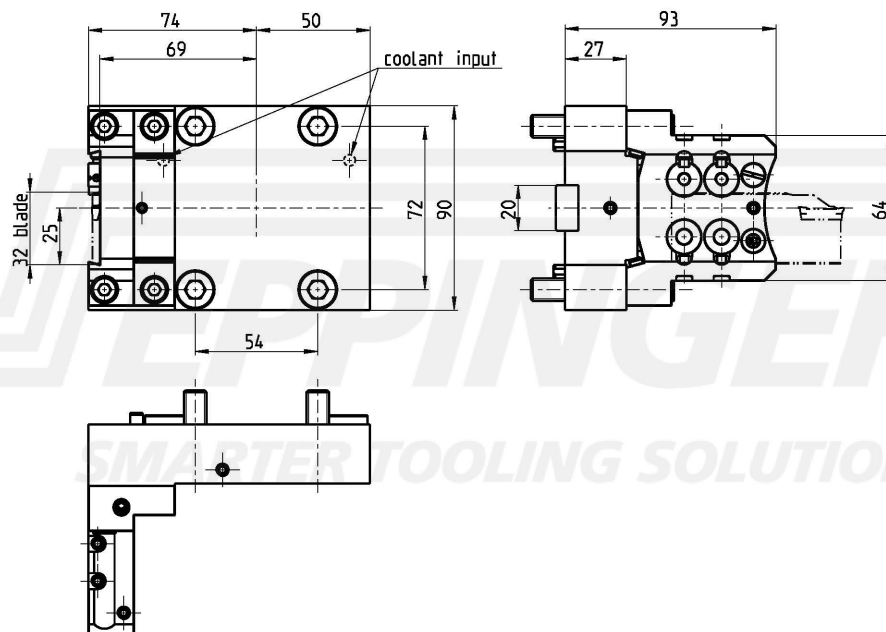

Cut-off tool holder, direction of rotation universal
external and central coolant supply
Tool height H=32

číslo součásti 7.078.068
pro TSUGAMI M06SY/M08SY

Technické údaje se můžou lišit

13.02.2014 | 02.05.2016