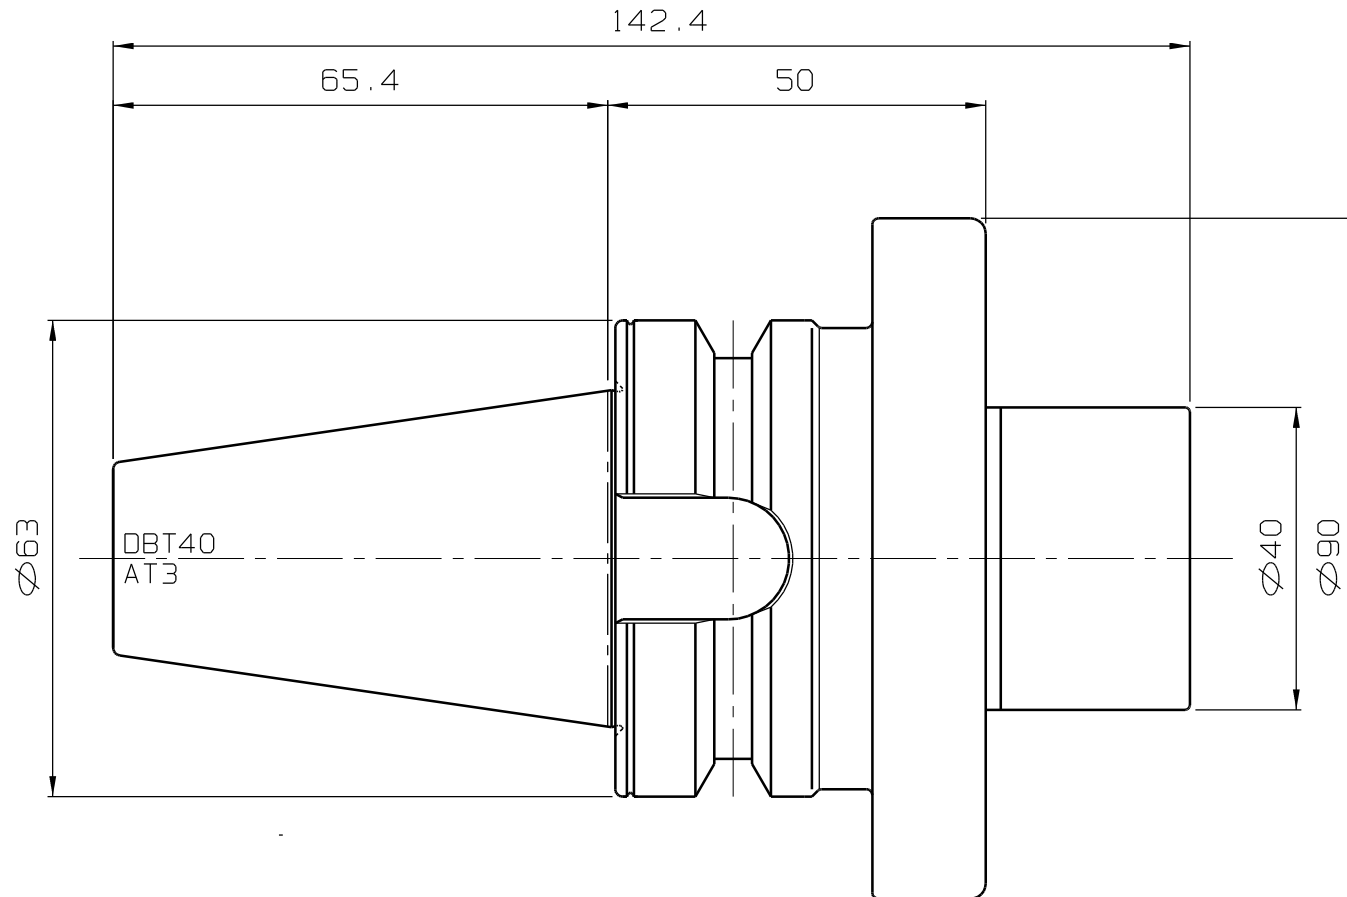

DC . 406 . 11 . 40

K KEMMLER®
Präzisionswerkzeuge

Copyright Kemmler Präzisionswerkzeuge GmbH
Weitergabe und Vervielfältigung dieser Unterlage.
Verwertung und Mitteilung ihres Inhalts nicht gestattet,
soweit nicht ausdrücklich zugestanden.
Zuwiderhandlungen verpflichten zu Schadenersatz.