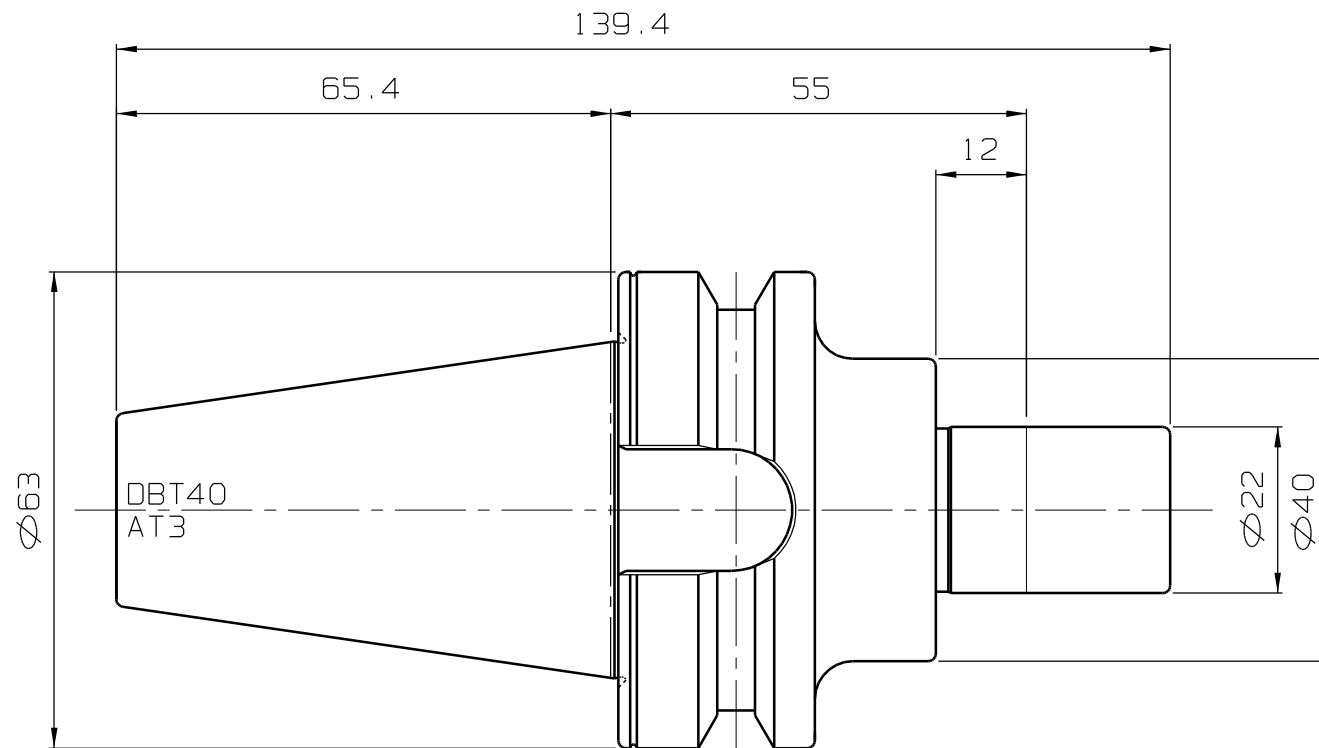

DC . 406 . 10 . 22

K KEMMLER®
Präzisionswerkzeuge

Copyright Kemmler Präzisionswerkzeuge GmbH
Weitergabe und Vervielfältigung dieser Unterlage.
Verwertung und Mitteilung ihres Inhalts nicht gestattet,
soweit nicht ausdrücklich zugestanden.
Zuwiderhandlungen verpflichten zu Schadenersatz.