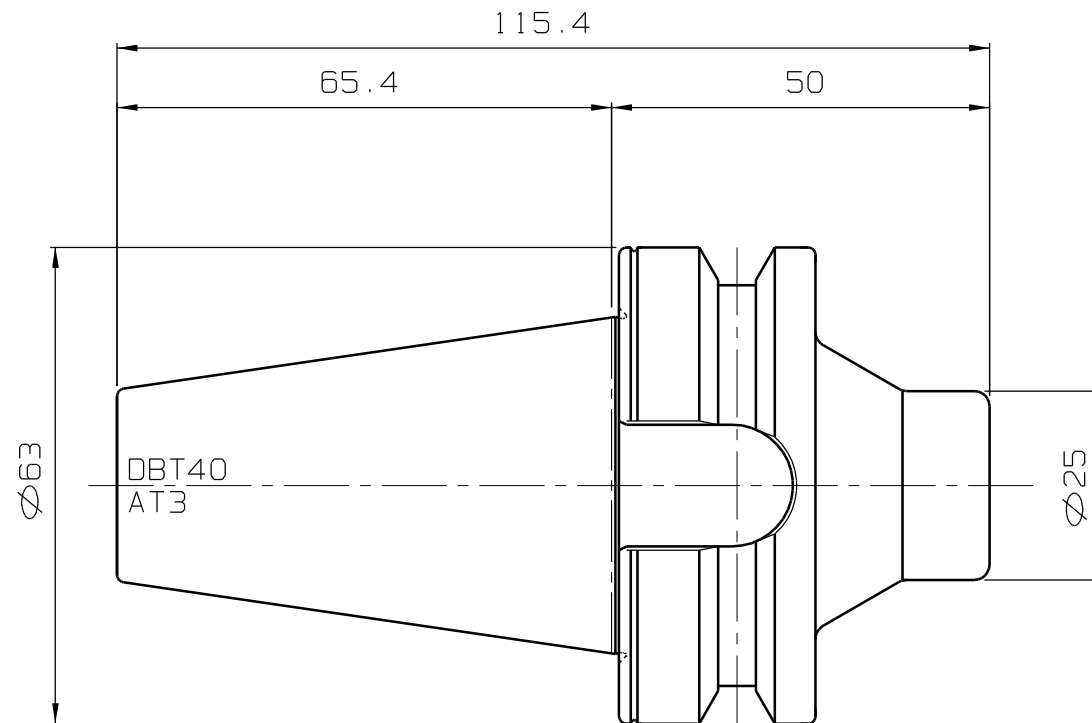

DC .406 .07 .01

K KEMMLER®
Präzisionswerkzeuge

Copyright Kemmler Präzisionswerkzeuge GmbH
Weitergabe und Vervielfältigung dieser Unterlage.
Verwertung und Mitteilung ihres Inhalts nicht gestattet,
soweit nicht ausdrücklich zugestanden.
Zuwiderhandlungen verpflichten zu Schadenersatz.