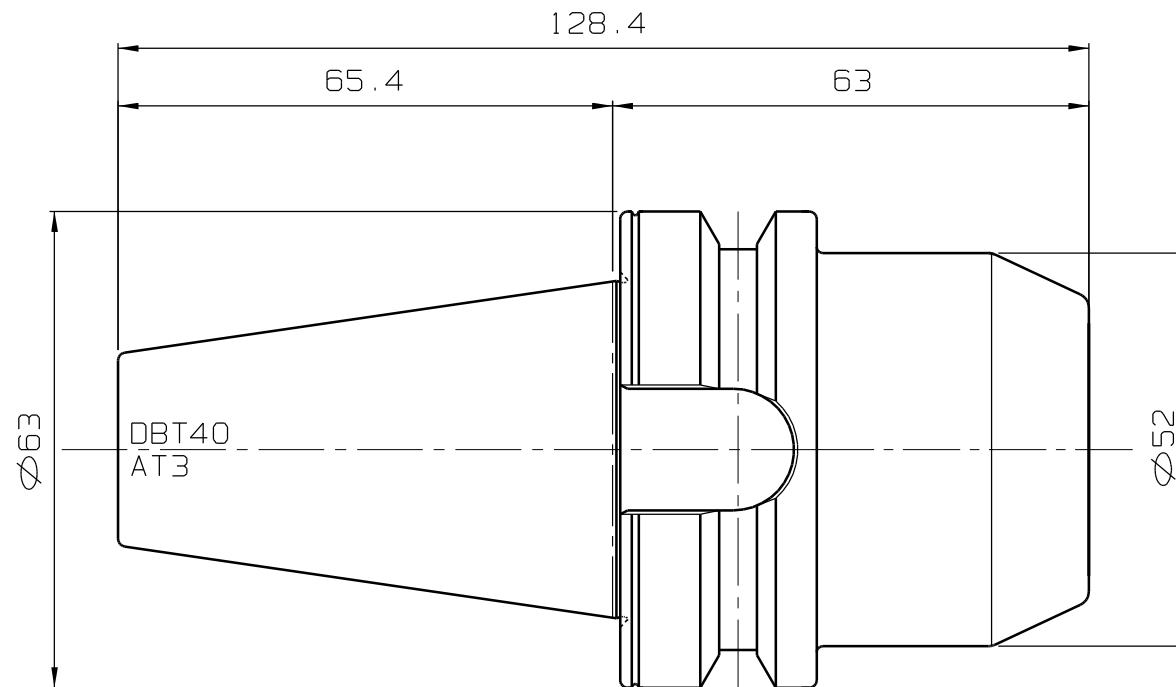

DC . 406 . 04 . 20

K KEMMLER®
Präzisionswerkzeuge

Copyright Kemmler Präzisionswerkzeuge GmbH
Weitergabe und Vervielfältigung dieser Unterlage.
Verwertung und Mitteilung ihres Inhalts nicht gestattet,
soweit nicht ausdrücklich zugestanden.
Zuwiderhandlungen verpflichten zu Schadenersatz.