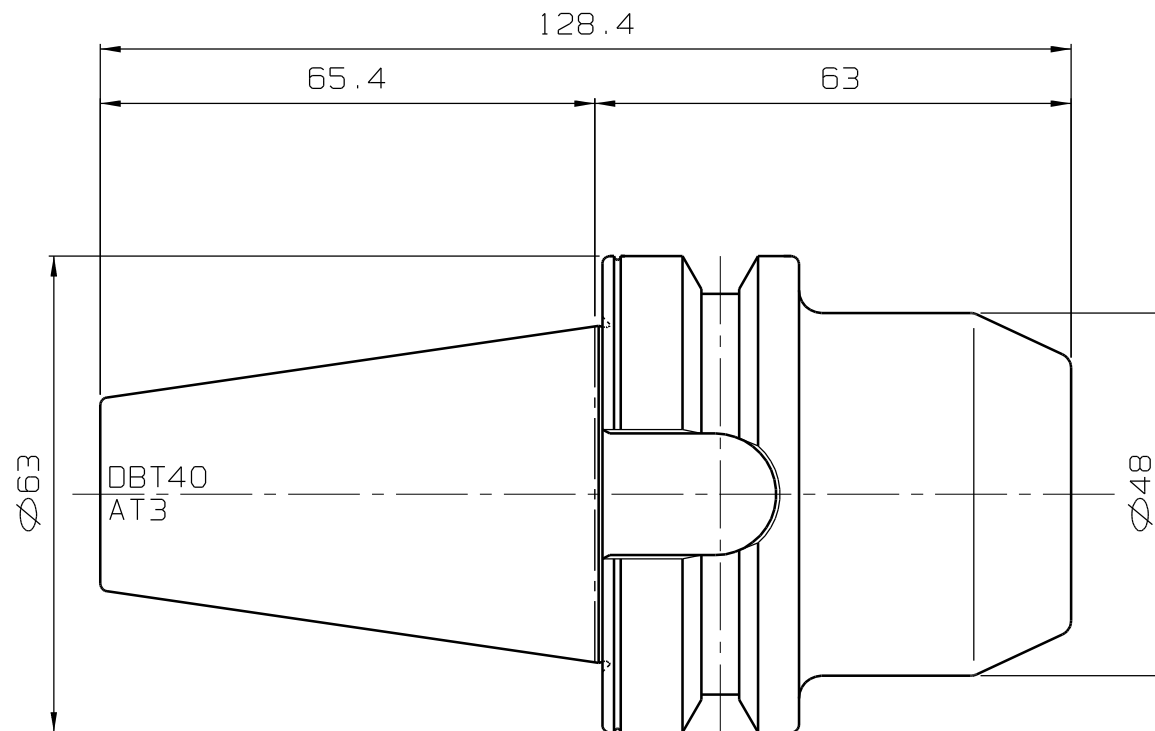

DC . 406 . 04 . 16

K KEMMLER®
Präzisionswerkzeuge

Copyright Kemmler Präzisionswerkzeuge GmbH
Weitergabe und Vervielfältigung dieser Unterlage.
Verwertung und Mitteilung ihres Inhalts nicht gestattet,
soweit nicht ausdrücklich zugestanden.
Zuwiderhandlungen verpflichten zu Schadenersatz.